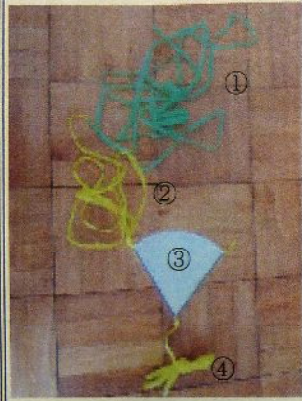

コートをおくための道具

コートをおくための道具

- ① 10 m
- ② 3 m …打ち直せる範囲
- ③ 70度
- ④ 6 m …打者から走者までの距離

※児童の実態に応じて距離は変更可能。