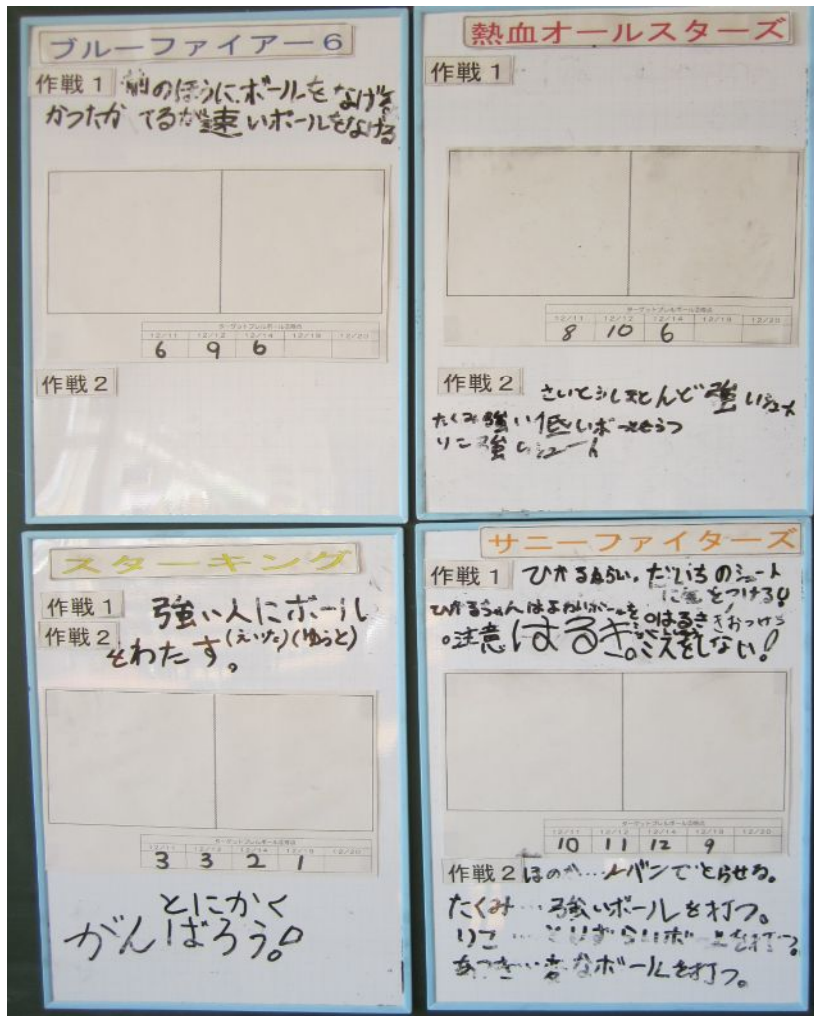

作戦ボード

○ゲーム前や前後半の間に、チームで作戦を立てる際に使用する作戦ボード。ゲームの前後半の間には、前半をふり返る作戦タイムを設け、後半の作戦を話し合う。